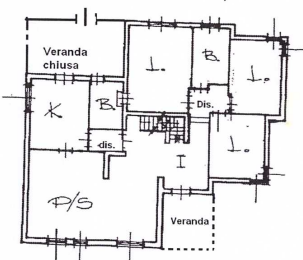

2/2

PROP. FADDY  
VERDE PUBBLICO  
STRADA

DIZIÑO SCANTINATO  
H = 2.60 mt.

PIANO TERRA  
H = 2.90 mt.

DIZIÑO PRIMO  
H = 2.70 mt.

ORIENTAMENTO

SCALA DI 1:200