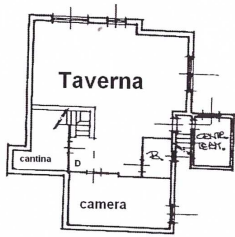

2/2

PROP. FADDY  
VERDE PUBBLICO  
STRADA

DIZIÑO SCANTINATO  
H = 2.60 mt.

PIANO TERRA  
H = 2.90 mt.

DIZIÑO PRIMO  
H = 2.70 mt.

ORIENTAMENTO

SCALA DI 1:200